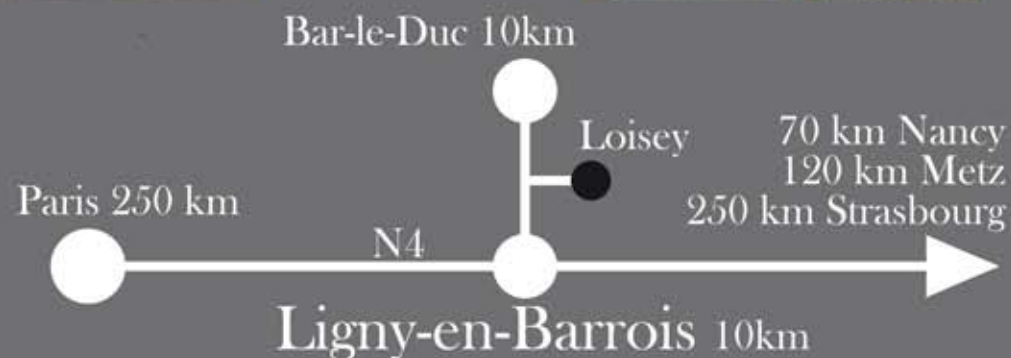

Forfait 50 €

Coordonnées GPS :
Longitude 05° 16' 30" E
Latitude 48° 45' 40" N

Gare TGV Est : Issoncourt 40 km - Gare SNCF : Bar-le-Duc 10km

VACL'Hand

Contact :

Office de Tourisme de Ligny-en-Barrois et ses Alentours